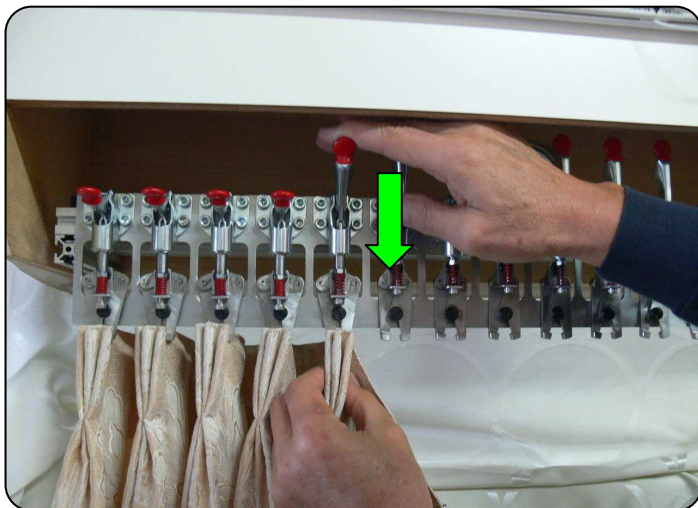

特徴

- ・ レバー操作で簡単クランプ
- ・ 強力クランプで生地へのテンションも自在にできます
- ・ クリーニング後の緊張セット対応
- ・ PETフックもセット可

小売価格 19ヒダ仕様 ¥300,000 円
 27ヒダ仕様 ¥420,000 円

カーテンをクランプに差込み、レバーを下げるだけで強力クランプ
 (トグル機構採用)

はずす時は、レバーを上げるだけ
 (数箇所同時解除可能)

製造元

株式会社 ラポージェ